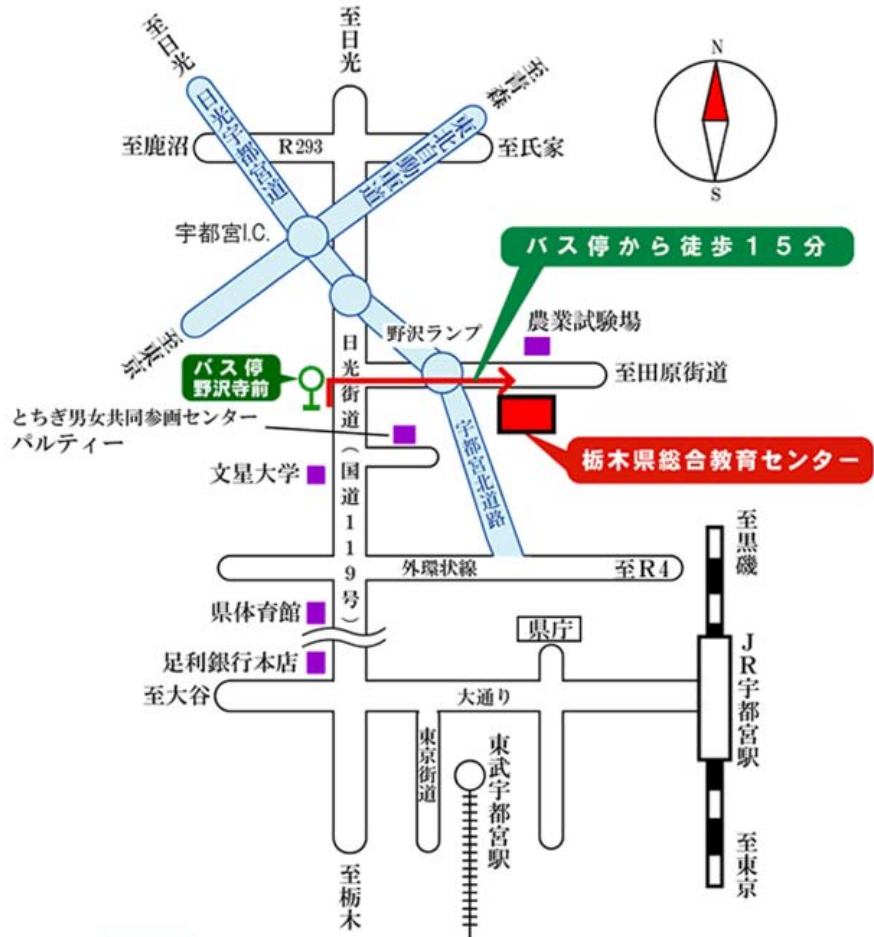

栃木県総合教育センター案内図

栃木県総合教育センター案内図

アクセス

◆関東バス利用

- ・JR宇都宮駅西口（8番のりば）約10km  
バス乗車時間 約30分＋徒歩 約15分
- ・東武宇都宮駅  
（大通り沿いバス停：東武駅前）約9km  
バス乗車時間 約25分＋徒歩 約15分

系統：今市・日光東照宮行、船生行、山王団地行、石那田行  
↓  
野沢寺前下車 徒歩 約15分

◆タクシー利用

- ・JR宇都宮駅西口から 約10Km 25分
- ・東武宇都宮駅から 約9Km 20分

◆東北自動車道利用

- ・宇都宮I.C.から車で5分  
（宇都宮北道路野沢ランプを下りてすぐ）